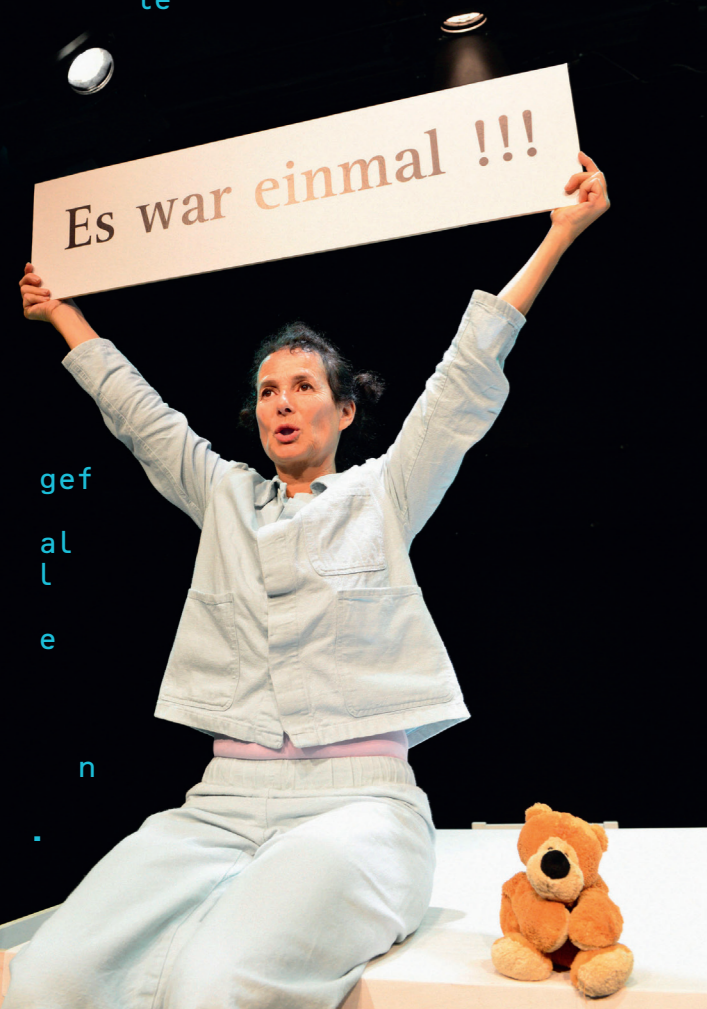

Weissnich
war
gefallen.

Weiss
n
ich
wa
r
aus
sei
n
er
Gesch
ich
te

gef
al
le
n

Unterstützt von:
Frankfurter Sparkasse 1822
Hessisches Ministerium für Wissenschaft und Kunst
Kulturamt Frankfurt am Main

KONTAKT:
Liora Hilb
La Senty Menti Theater
Morgensternstraße 34
60596 Frankfurt am Main
Telefon: 069-621764 Mobil: 0177-7536824
liora.hilb@gmx.de
www.lasentymenti.de

Im Senty Menti
THEATER

WEISSNICH

UND DIE SUCHE
NACH DER EIGENEN
GESCHICHTE

szenisch
umgesetzt
nach
einem
Kinderbuch
von Joke
van Leeuwen
für Kinder
und Erwachsene

www.moser-grafikdesign.de

Im Senty Menti
THEATER

„Ich wusste nicht wo heraus
oder wo herab. Da gab es
viele Möglichkeiten. Es gab so
viel Hohes. Jeden Tag fielen
Millionen von Menschen auf der
ganzen Welt irgendwo heraus
oder von irgendwas herab".
So beginnt die Begegnung
von Weissnich und dem Mädchen.
Das Mädchen versucht gemein-
sam mit Weissnich den Weg
zurück in seine Geschichte zu
finden. Mit viel Fantasie und
Vorstellungskraft. Mit Papier,
Pappe und Paukenschlag. Mit
Geschichten über gefährliche
Krokodile, über ein Zimmer
ohne Lichtschalter, über ein-
samen Helden, über Wege, die
nirgendwo hin